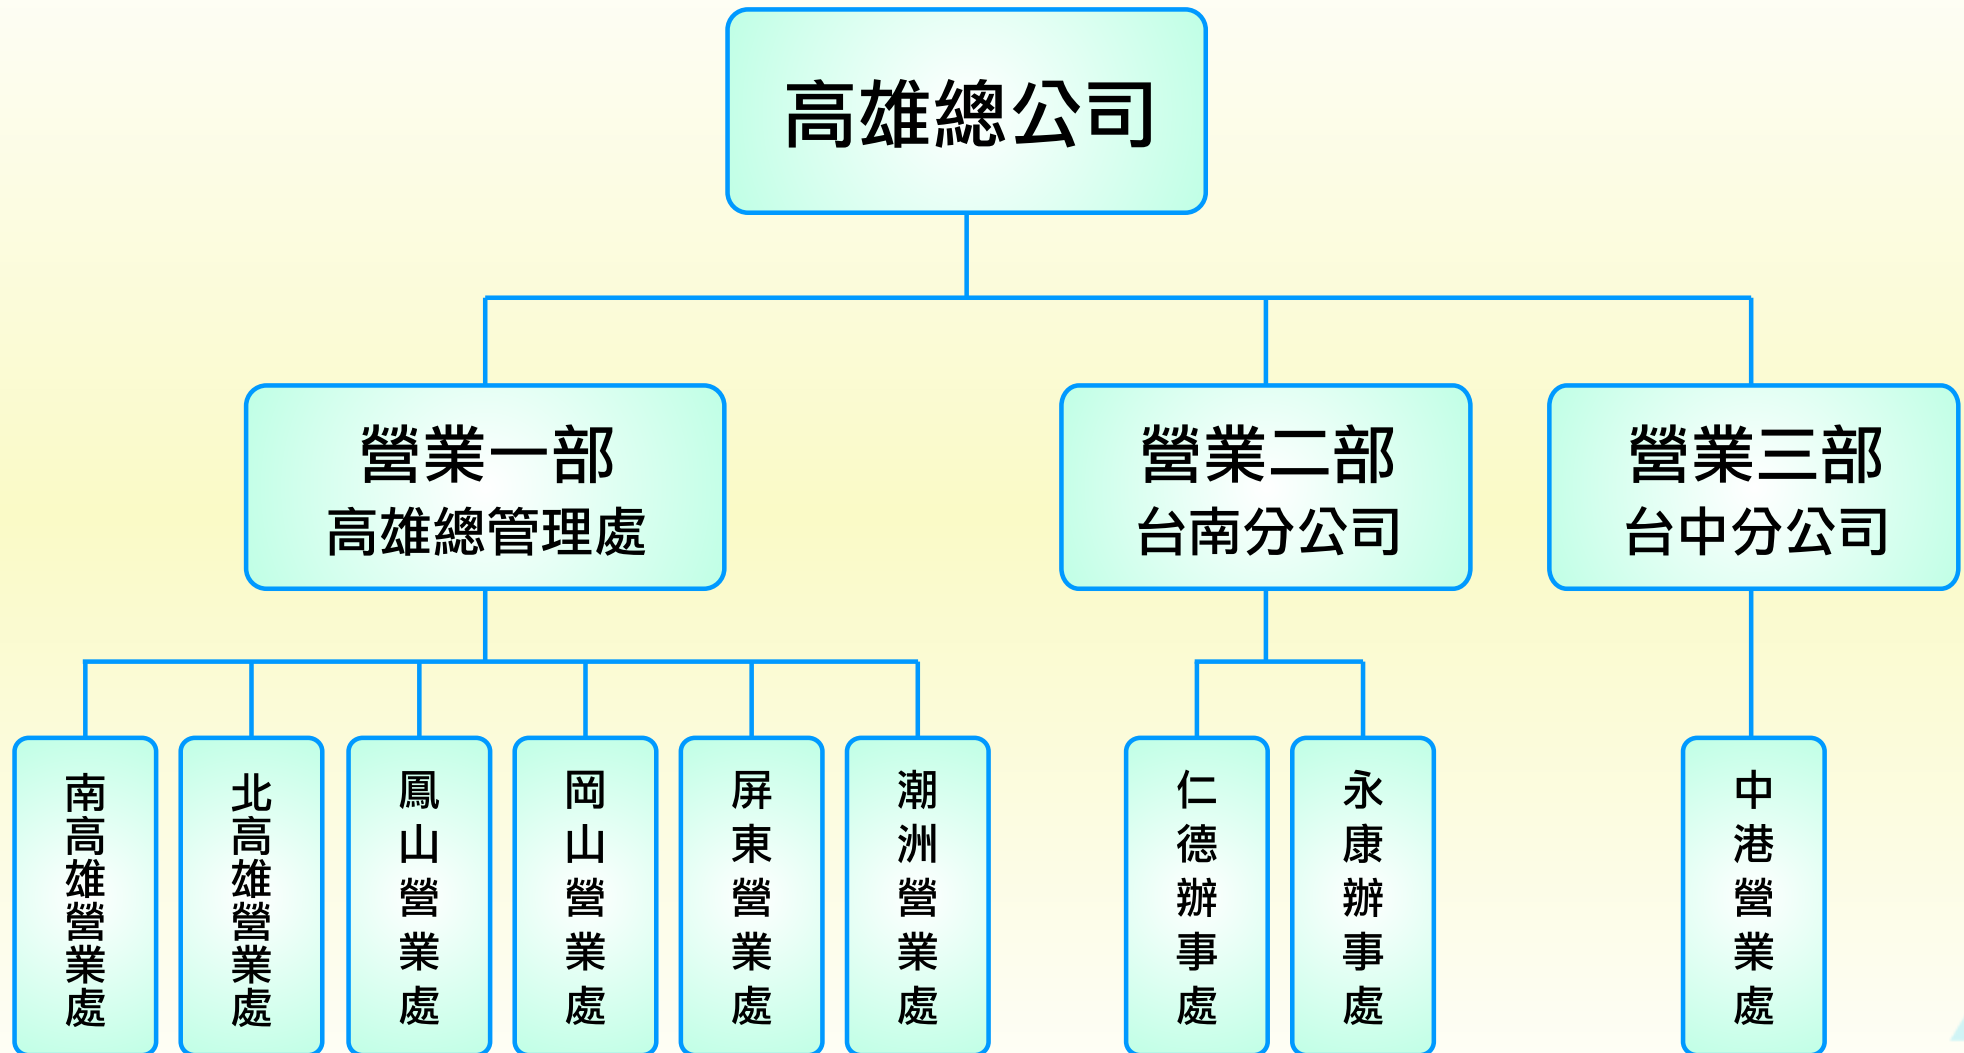

處長：張福源

專案經理：張福泰

專案顧問：張金聰

營業處聯絡電話：07-7430000

營業處住址：高雄市鳳山區中山東路91號(黃埔公園對面)

ISO 9000
The Quality & Standards Site

ISO 14000

中華警安保全股份有限公司

□ 公司簡介

- 一、成立時間：民國 89年1月4日，於高雄市前鎮區中山二路2號10樓成立總公司。
- 二、資本額：壹億五千萬元。
- 三、本公司通過 ISO 9002 國際認證
- 四、員工人數：350員，多聘用軍、警、憲…等特殊專長人事任職。
- 五、目前線上保全客戶數約一萬戶。
- 六、目前駐衛承接案場約65廠，駐警人數約達250人。

中華警安保全服務據點

產品服務

- 商用、家庭保全系統服務
- 警民聯防系統服務
- 遠端視訊監控系統
- 監視器材系統設計施工服務
- 社區大樓保全服務
- 現場駐廠駐警
- 各類保全系統監視系統諮詢服務