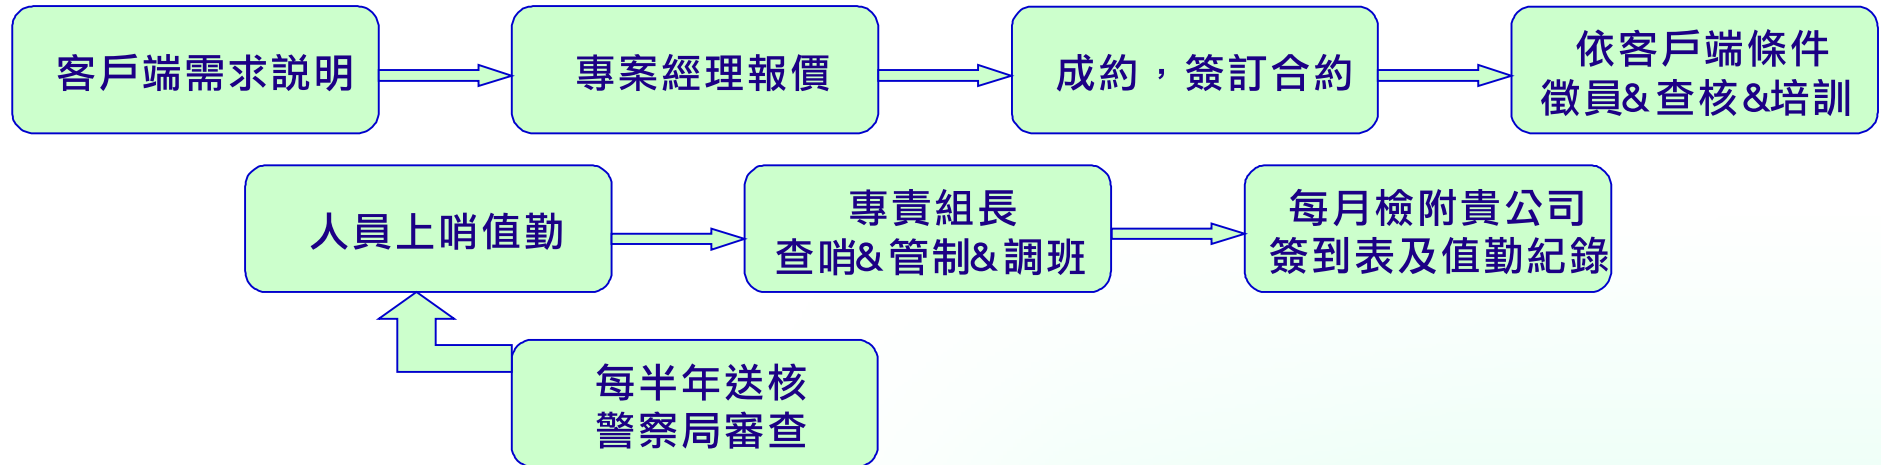

現場駐警

□ 派遣流程

□ 駐警福利

- 1.該駐警享有警安保全所提供之勞保、健保、團保、勞退提撥6% (一切比照勞基法規定，費用由本公司支付)。
- 2.裝備由公司提供。

□ 簡約您的控管

- 1.每半年乙次警察局駐警資料送審，確保現場駐警有無前科紀錄。
- 2.職前基本教育與專業指導。
- 3.定期在職訓練，取得最新資訊。
- 4.專人管理、調班、貼補班，免去人事管理問題。