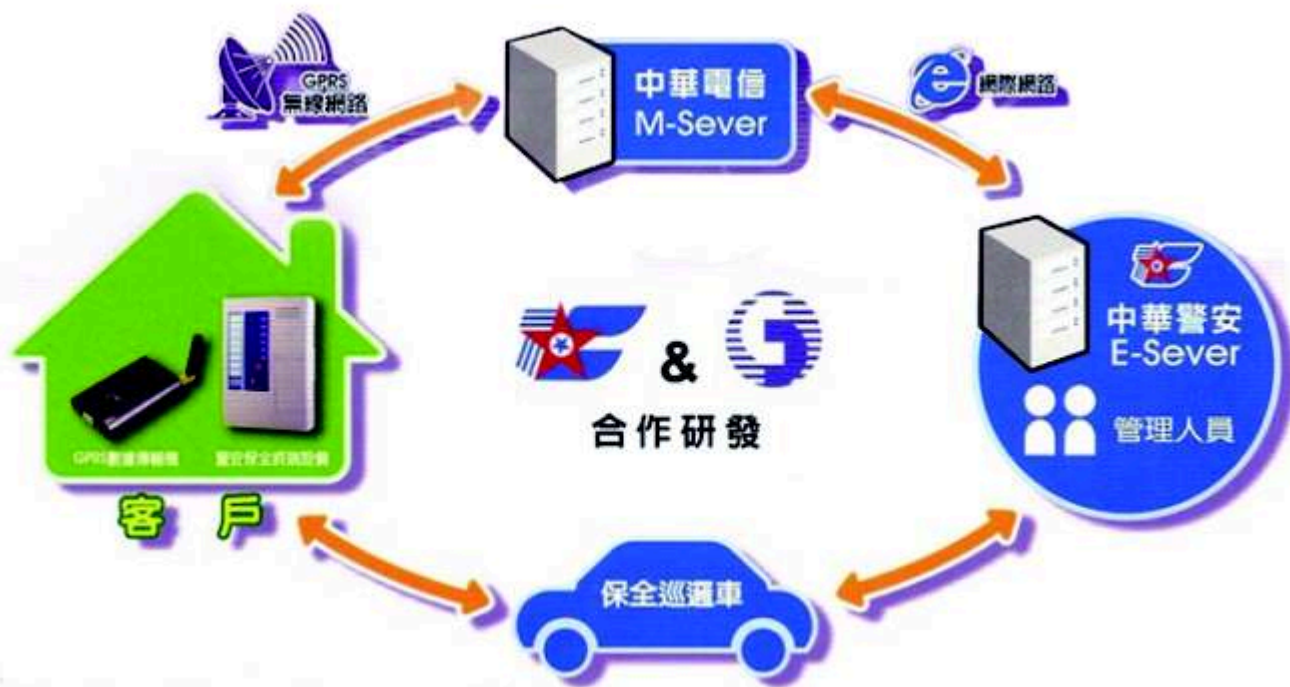

本公司保全連線方式擁有多元化選擇~ 教您如何節省電話費

- **電話連線:**以一般電話傳訊，計費比照市話。
- **ADSL連線:**本公司提供結合網路線傳訊之轉換器，以 ADSL傳訊，取代一般電話線路傳訊，讓您的保全傳訊費真正成為零負擔。
- **GPRS連線:**即使您現場沒有電話線路，即使您現場沒有網路，GPRS傳訊即是本公司為有此困擾的您，解決傳訊問題的妙方，無線傳輸，無剪線風險，您只需每月給付420元月租費，即享有無限傳訊吃到飽專案優惠。
- **節費器搭配電話連線:**搭配此節費系統，您可免去設定中回測線路之電話費，大大降低傳訊費。

這是您的權益~
絕對值得您參考